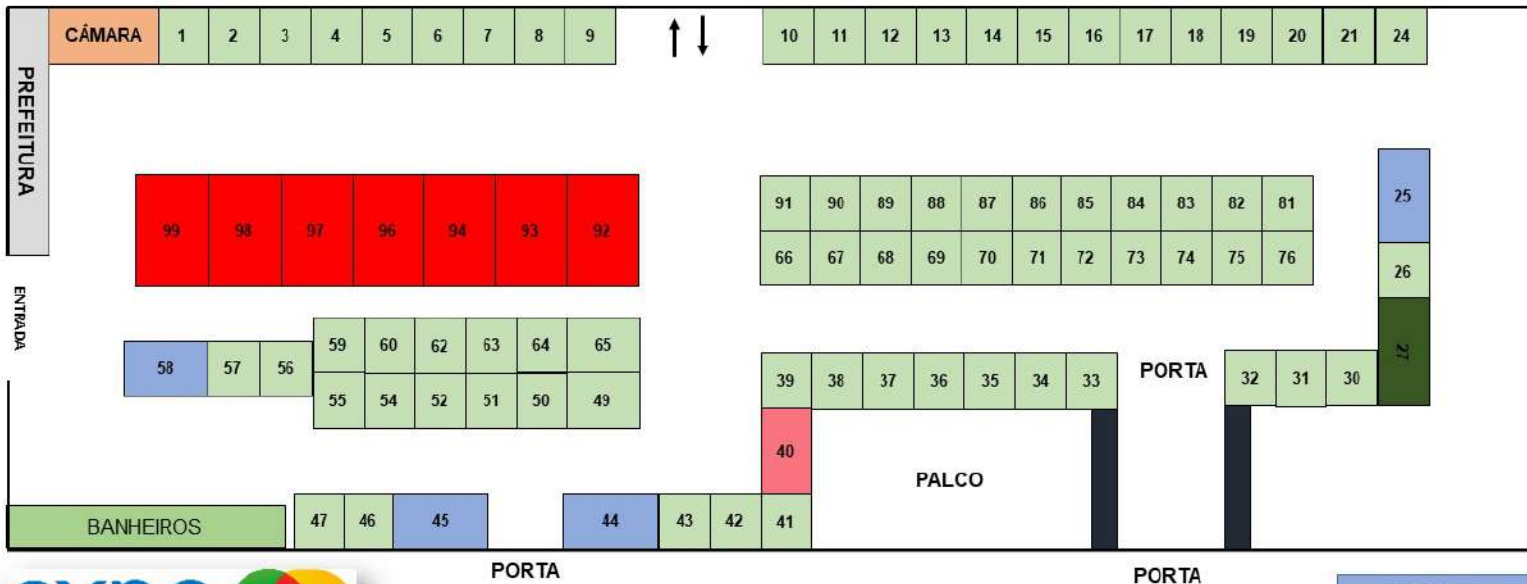

## MAPA EXPOPRADO 2021 - MULTIFEIRAS

LEGENDA:	
	PREFEITURA 10 X 3
	CÂMARA 6 X 3
	ESTANTES 3 X 3
	ESTANTES 4 X 3
	ESTANTES 5 X 3
	ESTANTES 6 X 3
	ESTANTES 6 X 4